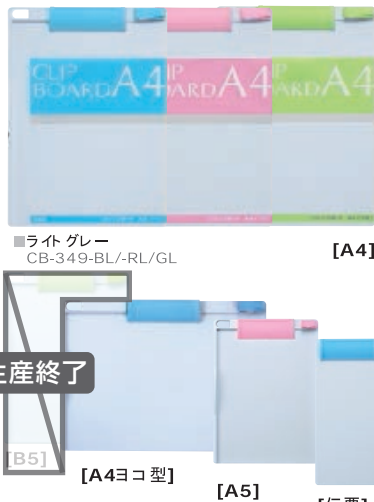

SONIC

CLIP BOARD

STANDARD

クリップボード
[スタンダード]

グリーン
購入法
適合商品

GPN
掲載商品

充実の多機能と豊富な カラーバリエーション!

吊り下用フック穴

本体上部に吊り下げ穴があるので簡単にフック等に掛けられます。

グリップ形状

握りやすく、机上面から持ち上げる際のつまみにもなります。

万能ペンホルダー

Φ7.5mm

Φ10mm

Φ14mm

Φ15mm

板バネ式クリップで直径7.5~15mmまでのペンを保持できます。

※伝票サイズは、吊り下げ用フック穴・グリップ形状・万能ペンホルダーの各機能はございません。

保持枚数
約 **30** 枚
(普通紙)

なめらかなペンの描き心地
エンボス成型

ライトグレー
CB-349-BL/RL/GL

[A4]

生産終了

[B5]
[A4ヨコ型]

[A5]

[伝票]

【クリップボード(スタンダード)】 **1個出荷可能!**

JANコード: 4970116000000

| サイズ | 品番 | 本体色×クリップ色 | JANコード | 価格 | 寸法・重量 | 包装単位 |
|-----------|-----------|-----------|-----------|----------------|-----------------------------------|------------------|
| A4 | CB-307-BG | ■ダークグレー | 青 027160 | ¥600 (+消費税) | 233×321×14mm 202g (パッケージ含む) | 10枚/外袋 60枚/梱 |
| | CB-307-RG | | 赤 027177 | | | |
| | CB-307-GG | | 緑 027184 | | | |
| | CB-349-BL | ■ライトグレー | 青 027191 | | | |
| | CB-349-RL | | 赤 027207 | | | |
| | CB-349-GL | | 緑 027214 | | | |
| B5 | CB-449-BL | ■ライトグレー | 青 028136 | 530 (+消費税) | 204×281×14mm 142g (パッケージ含む) | 10枚/外袋 60枚/梱 |
| | CB-449-RL | | 赤 028144 | | | |
| | CB-449-GL | | 緑 028150 | | | |
| A5 | CB-544-BL | ■ライトグレー | 青 028211 | ¥440 (+消費税) | 170×234×14mm 104g (パッケージ含む) | 10枚/外袋 80枚/梱 |
| | 生産終了 | | 赤 生産終了228 | | | |
| | 生産終了 | | 緑 生産終了235 | | | |
| 伝票 | CB-649-BL | ■ライトグレー | 青 028297 | ¥300 (+消費税) | 107×233×13mm 73g (パッケージ含む) | 10枚/外袋 100枚/梱 |
| | 生産終了 | | 赤 生産終了303 | | | |
| | 生産終了 | | 緑 生産終了310 | | | |
| A4 ヨコ型 | CB-253-BL | ■ライトグレー | 青 030634 | ¥600 (+消費税) | 325×245×13mm 181g (パッケージ含む) | 10枚/外袋 60枚/梱 |
| | 生産終了 | | 赤 生産終了341 | | | |
| | 生産終了 | | 緑 生産終了358 | | | |