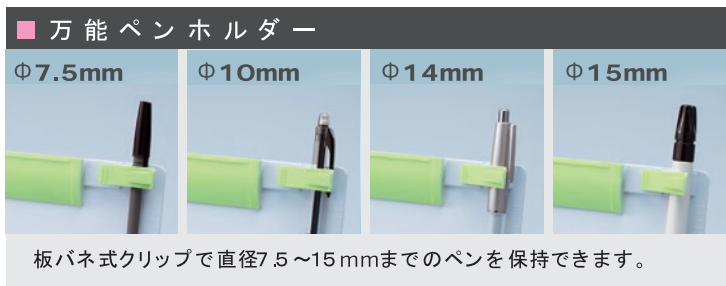

SONIC

CLIP BOARD

STANDARD

クリップボード
[スタンダード]

グリーン
購入法
適合商品

GPN
掲載商品

充実の多機能と豊富な カラーバリエーション!

吊り下用フック穴

本体上部に吊り下げ穴があるので簡単にフック等に掛けられます。

グリップ形状

握りやすく、机上面から持ち上げる際のつまみにもなります。

万能ペンホルダー

Φ7.5mm

Φ10mm

Φ14mm

Φ15mm

板バネ式クリップで直径7.5~15mmまでのペンを保持できます。

※伝票サイズは、吊り下げ用フック穴・グリップ形状・万能ペンホルダーの各機能はございません。

保持枚数
約 **30** 枚
(普通紙)

なめらかなペンの描き心地
エンボス成型

ライトグレー
CB-349-BL/RL/GL

[A4]

生産終了

[B5]
[A4ヨコ型]