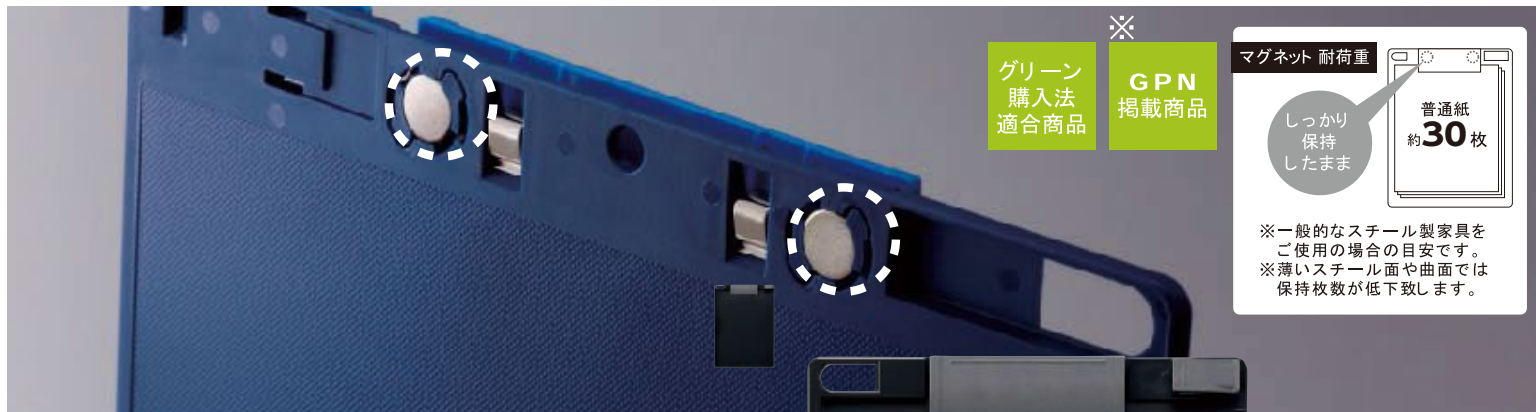

SONIC

# CLIP BOARD

MAGNET TYPE

クリップボード  
[マグネットタイプ]

スチール面にピタッと貼りつくマグネットタイプ!

グリーン  
購入法  
適合商品

※  
GPN  
掲載商品

マグネット 耐荷重

しっかり  
保持  
したまま