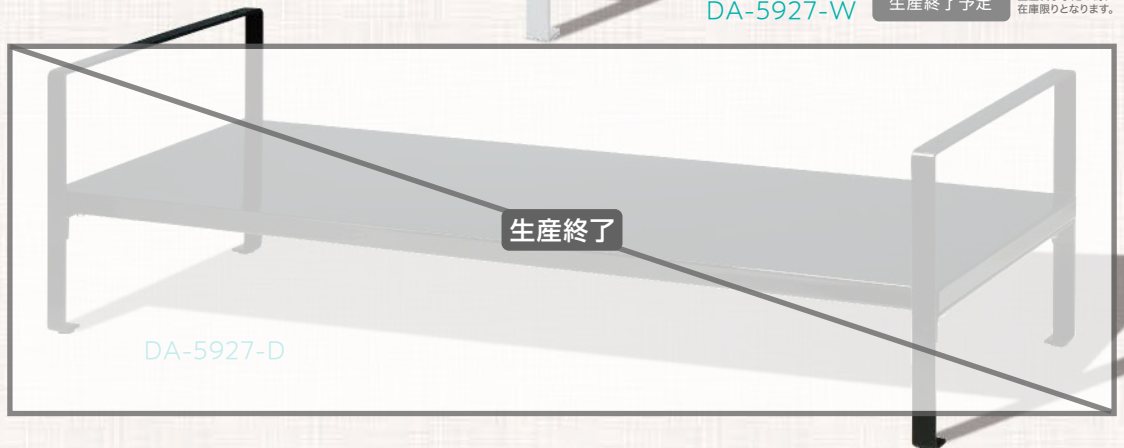

DA-5927-W

生産終了予定

生産終了予定の為、
在庫限りとなります。