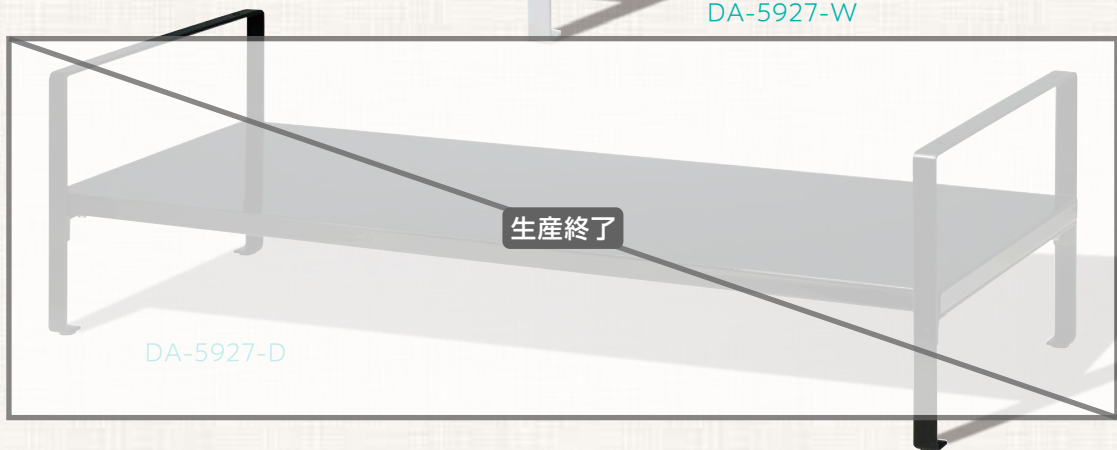

SONIC

机上台 | DESK SHELF

デスクの上を有効活用！

置くだけ
収納力
アップ！

選べる
2size

2段階
調整可

PCモニタ
ぴったり

DA-5927-W

DA-5927-D

1台で2通りの使い方が可能。

あとあと変更できるのもいいね!

PCモニタにピッタリサイズ

ピッタリおけた!

オフィスに多い
19インチ

人気なのは
27インチ

モニタの下に収納できる!

手元すっきり
作業ができる!

※ご購入前にサイズをお確かめください。

【机上台 2段階高さ調整付】

仕様	品番	カラー	JANコード	価格	单品サイズ	パッケージサイズ	包装単位	ご注文数量
幅490mm	DA-5904-W	ホワイト	043641	本体価格 ¥3,000 (+消費税)	490×200×256mm	704×30×265mm	5個/梱 1個出荷OK	個
	DA-5904-D	生産終了	044327					生産終了 個
幅690mm	DA-5927-W	ホワイト	043658	本体価格 ¥3,600 (+消費税)	690×200×256mm	704×30×265mm	5個/梱 1個出荷OK	個
	DA-5927-D	生産終了	044334					生産終了 個