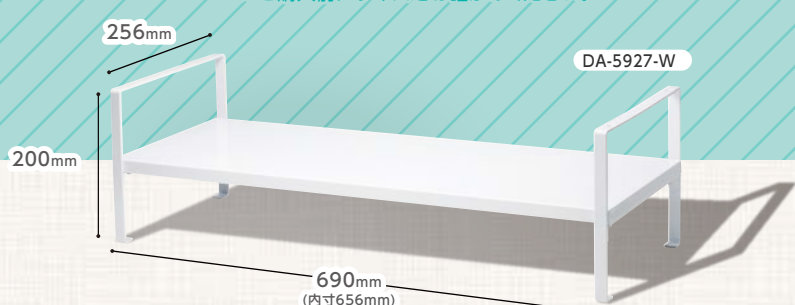

SONIC

机上台 | DESK SHELF

デスクの上を有効活用！

置くだけ
収納力
アップ！

選べる
2size

2段階
調整可

PCモニタ
ぴったり

DA-5927-W

DA-5927-D

1台で2通りの使い方が可能。

あとあと変更できるのもいいね!

PCモニタにピッタリサイズ

ピッタリおけた!

オフィスに多い
19インチ

人気なのは
27インチ

モニタの下に収納できる!

手元すっきり
作業ができる!

※ご購入前にサイズをお確かめください。

【机上台 2段階高さ調整付】

仕様	品番	カラー	JANコード	価格	单品サイズ	パッケージサイズ	包装単位	ご注文数量
幅490mm	DA-5904-W	ホワイト	043641	本体価格 ¥3,000 (+消費税)	490×200×256mm	704×30×265mm	5個/梱 1個出荷OK	個
	DA-5904-D	生産終了	044327					生産終了 個
幅690mm	DA-5927-W	ホワイト	043658	本体価格 ¥3,600 (+消費税)	690×200×256mm	704×30×265mm	5個/梱 1個出荷OK	個
	DA-5927-D	生産終了	044334					生産終了 個