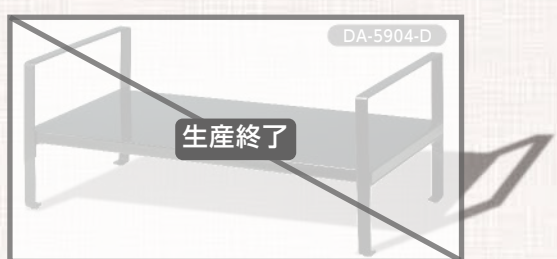

## PCモニタにピッタリサイズ

ピッタリおけた!

オフィスに多い  
19インチ

人気なのは  
27インチ

## モニタの下に収納できる!

手元すっきり  
作業ができる!

※ご購入前にサイズをお確かめください。