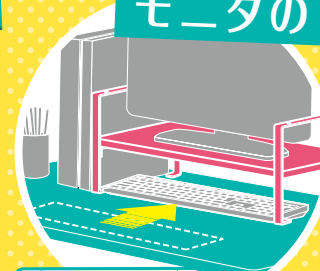

SONIC

机上台 | DESK SHELF

デスクの上を有効活用！

置くだけ
収納力
アップ！

選べる
2size

2段階
調整可

PCモニタ
ぴったり

DA-5927-W

DA-5927-D

1台で2通りの使い方が可能。

あとあと変更できるのもいいね!

PCモニタにピッタリサイズ

ピッタリおけた!

オフィスに多い
19インチ

人気なのは
27インチ

モニタの下に収納できる!

手元すっきり
作業ができる!

※ご購入前にサイズをお確かめください。

【机上台 2段階高さ調整付】

仕様	品番	カラー	JANコード	価格	单品サイズ	パッケージサイズ	包装単位	ご注文数量
幅490mm	DA-5904-W	ホワイト	043641	本体価格 ¥3,000 (+消費税)	490×200×256mm	704×30×265mm	5個/梱 1個出荷OK	個
	DA-5904-D	生産終了	044327					生産終了 個
幅690mm	DA-5927-W	ホワイト	043658	本体価格 ¥3,600 (+消費税)	690×200×256mm	704×30×265mm	5個/梱 1個出荷OK	個
	DA-5927-D	生産終了	044334					生産終了 個