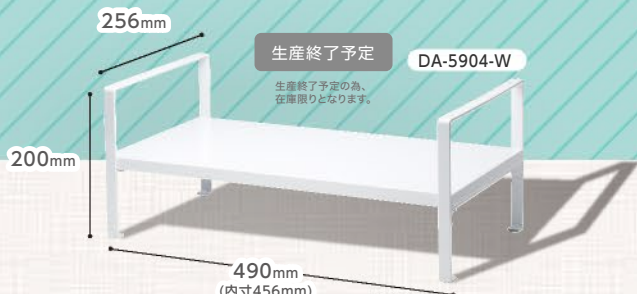

## PCモニタにピッタリサイズ

ピッタリおけた!

オフィスに多い  
19インチ

人気なのは  
27インチ

## モニタの下に収納できる!

手元すっきり  
作業ができる!

※ご購入前にサイズをお確かめください。