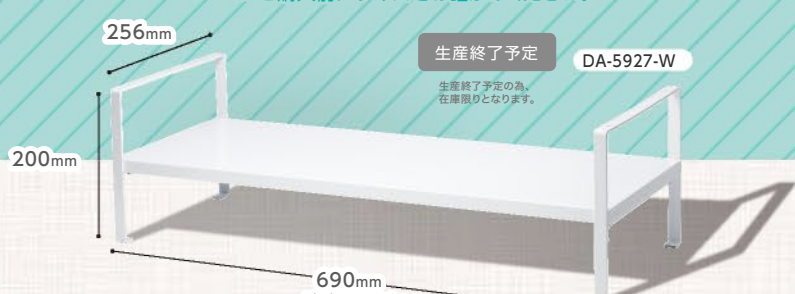

## PCモニタにピッタリサイズ

ピッタリおけた!

オフィスに多い  
19インチ

人気なのは  
27インチ

## モニタの下に収納できる!

手元すっきり  
作業ができる!

※ご購入前にサイズをお確かめください。