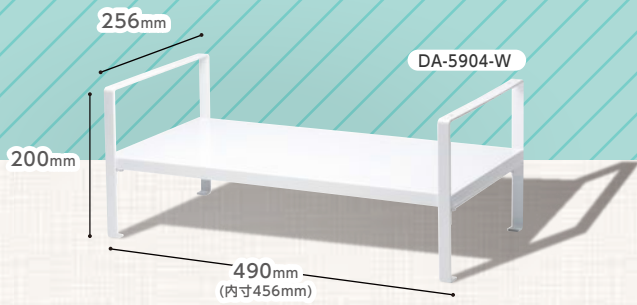

SONIC

机上台 | DESK SHELF

デスクの上を有効活用！

置くだけ
収納力
アップ！

選べる
2size

2段階
調整可

PCモニタ
ぴったり

DA-5927-W

DA-5927-D

1台で2通りの使い方が可能。

あとあと変更できるのもいいね!

PCモニタにピッタリサイズ

ピッタリおけた!

オフィスに多い
19インチ

人気なのは
27インチ

モニタの下に収納できる!

手元すっきり
作業ができる!

※ご購入前にサイズをお確かめください。

【机上台 2段階高さ調整付】

仕様	品番	カラー	JANコード	価格	单品サイズ	パッケージサイズ	包装単位	ご注文数量
幅490mm	DA-5904-W	ホワイト	043641	本体価格 ¥3,000 (+消費税)	490×200×256mm	704×30×265mm	5個/梱 1個出荷OK	個
	DA-5904-D	生産終了	044327					生産終了 個
幅690mm	DA-5927-W	ホワイト	043658	本体価格 ¥3,600 (+消費税)	690×200×256mm	704×30×265mm	5個/梱 1個出荷OK	個
	DA-5927-D	生産終了	044334					生産終了 個