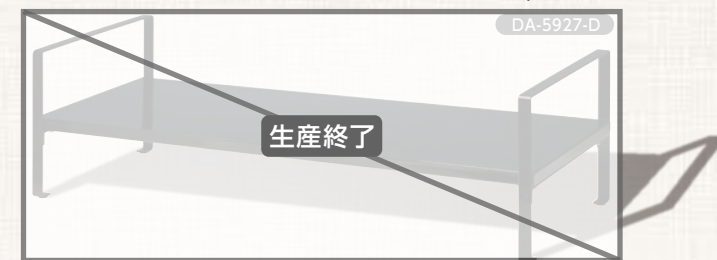

SONIC

机上台 | DESK SHELF

デスクの上を有効活用！

置くだけ
収納力
アップ！

選べる
2size

2段階
調整可

PCモニタ
ぴったり

DA-5927-W

DA-5927-D

1台で2通りの使い方が可能。

あとあと変更できるのもいいね!

PCモニタにピッタリサイズ

ピッタリおけた!

オフィスに多い
19インチ

人気なのは
27インチ

モニタの下に収納できる!

手元すっきり
作業ができる!

※ご購入前にサイズをお確かめください。

【机上台 2段階高さ調整付】

仕様	品番	カラー	JANコード	価格	单品サイズ	パッケージサイズ	包装単位	ご注文数量
幅490mm	DA-5904-W	ホワイト	043641	本体価格 ¥3,000 (+消費税)	490×200×256mm	704×30×265mm	5個/梱 1個出荷OK	個
	DA-5904-D	生産終了	044327					生産終了 個
幅690mm	DA-5927-W	ホワイト	043658	本体価格 ¥3,600 (+消費税)	690×200×256mm	704×30×265mm	5個/梱 1個出荷OK	個
	DA-5927-D	生産終了	044334					生産終了 個