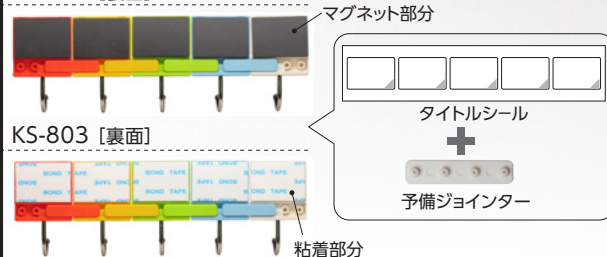

タイトル
シール付

最大保持荷重
約1.5kgf
1個最大
保持荷重
約300gf

連結を外す場合

単体で使用する場合

連結する場合

KS-370 [裏面]

KS-803 [裏面]

■デスクやロッカー等のスチール壁面を有効利用できるマグネットタイプ。

【キーフック マグネットタイプ】

JANコード:4970116○○○○○○

| 品番 | JANコード | 価格(本体価格) | 単品サイズ | パッケージサイズ | 包装単位 |
|--------|--------|--------------------|------------|-----------------------------|-------------------|
| KS-370 | 032317 | 本体価格¥750 (+消費税) | 37×59×32mm | 87×245×35mm 90g(パッケージ含む) | 5カード/箱 50カード/梱 |

〈材質〉本体:R-ABS、フック:鉄

■スチールに限らずさまざまな壁面に取付可能な粘着タイプ。

【キーフック 粘着タイプ】

JANコード:4970116○○○○○○

| 品番 | JANコード | 価格(本体価格) | 単品サイズ | パッケージサイズ | 包装単位 |
|--------|--------|--------------------|------------|-----------------------------|-------------------|
| KS-803 | 032324 | 本体価格¥650 (+消費税) | 37×59×31mm | 87×245×35mm 60g(パッケージ含む) | 5カード/箱 50カード/梱 |