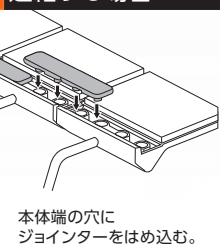

タイトル
シール付

最大保持荷重
約1.5kgf
1個最大
保持荷重
約300gf

連結を外す場合

単体で使用する場合

連結する場合

KS-370 [裏面]

KS-803 [裏面]

■デスクやロッカー等のスチール壁面を有効利用できるマグネットタイプ。

〈材質〉本体:R-ABS、フック:鉄

■スチールに限らずさまざまな壁面に取付可能な粘着タイプ。

【キーフック 粘着タイプ】

JANコード:4970116○○○○○○

| 品番 | JANコード | 価格(本体価格) | 単品サイズ | パッケージサイズ | 包装単位 |
|--------|--------|--------------------|------------|-----------------------------|-------------------|
| KS-803 | 032324 | 本体価格¥650 (+消費税) | 37×59×31mm | 87×245×35mm 60g(パッケージ含む) | 5カード/箱 50カード/梱 |