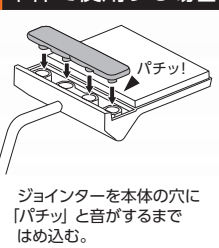

タイトル
シール付

最大保持荷重
約1.5kgf
1個最大
保持荷重
約300gf

連結を外す場合

単体で使用する場合

連結する場合

KS-370 [裏面]

KS-803 [裏面]

■デスクやロッカー等のスチール壁面を有効利用できるマグネットタイプ。