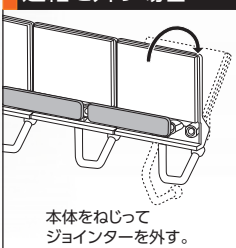

タイトル
シール付

最大保持荷重
約1.5kgf
1個最大
保持荷重
約300gf

連結を外す場合

単体で使用する場合

連結する場合

KS-370 [裏面]

KS-803 [裏面]

■デスクやロッカー等のスチール壁面を有効利用できるマグネットタイプ。