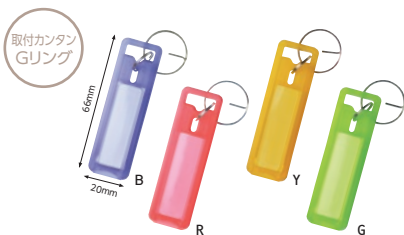

SONIC

株式会社 ソニック

TEL: 06-4309-1515
FAX: 06-4309-1514

<http://www.sonic-s.co.jp>

ご注文・お問い合わせは

本社 大阪生野区新今里 1丁目11番3号
東京支社 東大阪物流センター 大分・庄内工場
大分支社 長田物流センター 中国・天津工場