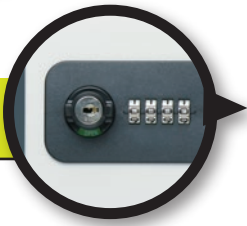

SONIC

ダイヤルキー式
だから
多人数での
管理にオススメ!

ダイヤル式 キーボックス

key box

暗証番号を忘れても
大丈夫!
番号確認・再セット可能

暗証番号式ダイヤルキー

セキュリティの高い4桁の暗証番号を自由に設定できます。

扉が開かない! 暗証番号を忘れた! 緊急解錠キー

万が一の

解錠後

54個
吊り

持ち運びに便利な
取っ手付き

KS-7015

さらに
忘れてしまった
暗証番号の再確認
& 再セットが可能! ※

※解錠前には行えませんので、解錠キーの紛失にご注意ください。

ダイヤルキーの裏側の紙を
抜き、中のレバーをそれぞれ
ダイヤルと一緒に操作する
ことで、暗証番号を確認したり
再セットすることができます。