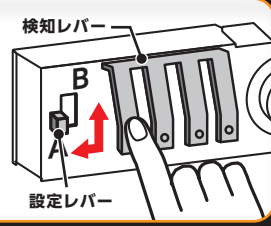

万が一の

解錠後

54個
吊り

持ち運びに便利な
取っ手付き

KS-7015

さらに
忘れてしまった
暗証番号の再確認
& 再セットが可能! ※

※解錠前には行えませんので、解錠キーの紛失にご注意ください。

ダイヤルキーの裏側の紙を
抜き、中のレバーをそれぞれ
ダイヤルと一緒に操作する
ことで、暗証番号を確認したり
再セットすることができます。

- 内容
- 専用キーホルダー
 - 取り付けネジ: 4本
 - 操作パーツ(暗証番号設定用): 1個
 - 緊急解錠キー: 2個

36個
吊り

KS-7023

24個
吊り

KS-7048

【ダイヤル式キーボックス】

1個出荷OK

品番	JANコード	補足	価格	单品サイズ	パッケージサイズ	包装単位	ご注文数量
KS-7015	042781	54個吊	本体価格 ¥19,500 (+消費税)	277×599×64mm	298×600×68mm	4個/梱	個
KS-7023	042798	36個吊	本体価格 ¥16,000 (+消費税)	277×426×64mm	298×430×68mm		個
KS-7048	042804	24個吊	本体価格 ¥13,000 (+消費税)	205×363×64mm	298×397×68mm		個