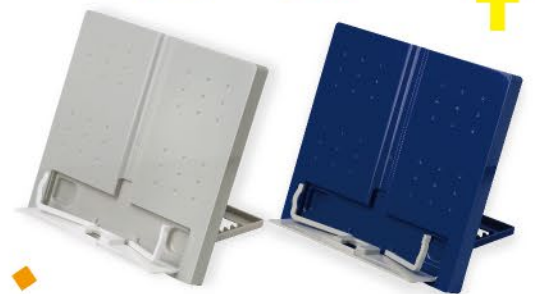

2月
発売予定

Point
タブレット学習に最適設計

1

ペンホルダー付

2

タテ置きでも
充電可能!

コード穴付

収納 & 携帯 / たたんでコンパクト

本棚にも
すっぽり!

厚さ
18mm

※タッチペンは付属しません

目線を上げて正しい姿勢をサポート!

集中力アップ

背筋ピン! 正しい姿勢を促し疲れにくい。
前かがみ&画面への近づきすぎ対策にピッタリ。

サイズ: W230×H210×D18(収納時)

しっかり固定 / ページストッパー

両手が使える

収納 & 携帯 / たたんでコンパクト

本棚にもすっぽり!

厚さ 18mm

スタンドは押し下げながらたたんでください

折りたためるトレー

好きな角度にできる / 6段階角度調節

スタンドストッパー

6段階調節

68° 34°

充電しながら使える / コード穴

タテ置きでも使いやすい

すぐ置ける & 使える / ペンホルダー

タッチペン 転がらない!

ディスプレイセット

商品サンプル