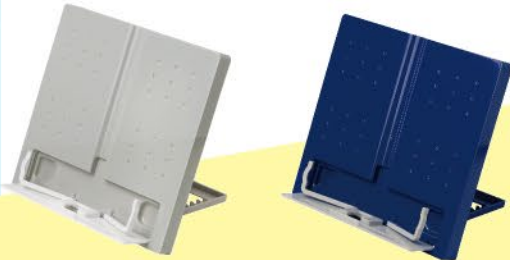

両手が使える

収納 & 携帯 / たたんでコンパクト

本棚にもすっぽり!

厚さ 18mm

スタンドは押し下げながらたたんでください

折りたためるトレー

好きな角度にできる / 6段階角度調節

スタンドストッパー

6段階調節

68° 34°

充電しながら使える / コード穴

タテ置きでも使いやすい

すぐ置ける & 使える / ペンホルダー

タッチペン 転がらない!

ディスプレイセット

商品サンプル

DP-9224

【タブレットにも便利な書見台 シフトプラス コンパクト収納】

品番	JANコード	カラー	価格	サイズ	包装単位	ご注文数量
LS-6114-G	052728	グレー	本体価格 950円 (税込価格) (1,045円)	単品サイズ 230×210×18mm パッケージサイズ 238×238×24mm	3個/外箱 36個/梱	GL 個 K 個

(主要材質) 本体=ABS

JANコード: 4970116○○○○○○