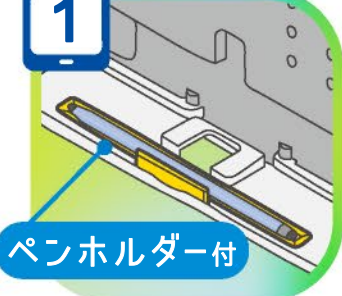

書見台

しょけんだい

A4判対応

教科書

13インチまで対応

タテ・ヨコ両用

タブレット

NEW
New Products

2月
発売予定

Point
タブレット学習に最適設計

1

ペンホルダー付

2

タテ置きでも
充電可能!

コード穴付

収納 & 携帯 / たたんでコンパクト

本棚にも
すっぽり!

厚さ
18mm

※タッチペンは付属しません

目線を上げて正しい姿勢をサポート!

集中力アップ

背筋ピン! 正しい姿勢を促し疲れにくい。
前かがみ&画面への近づきすぎ対策にピッタリ。

サイズ: W230×H210×D18(収納時)

しっかり固定 / ページストッパー