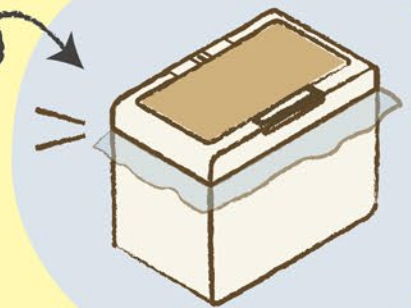

Let's learn in a Living room!

mini trash can

机の上で
ちよいっと捨て◎
置いておける卓上ゴミ箱

choibako

Point

机の上は
いつもスツキリ。

ちょっとしたゴミも、ちょいっと入れて移動せずにサッとお片付け。お子さまへのおそうじ習慣付けにもオススメです。

袋の中に入れても使えます

Point

片手でワンタッチ開閉、ちょっとした収納にも

中身が見えないのでスツキリ!

リビングテーブル

キッチン周り

PCデスクなど

Point

机の上で、気軽に捨てられる散らかさない卓上ゴミ箱

4 970116 050854
LV-4672-I

4 970116 050851
LV-4672-B

リビング ちょいバコ卓上ゴミ箱 ワンタッチで開く

〈主要材質〉本体=PP

品番	JANコード	カラー	価格	サイズ	包装単位	ご注文数量
LV-4672-I	050854	アイボリー	本体価格 ¥550 (税込価格 ¥605)	商品サイズ 145×130×85mm パッケージサイズ 145×130×85mm	3個/箱 27個/梱	個
LV-4672-B	生産終了	ブルー				生産終了