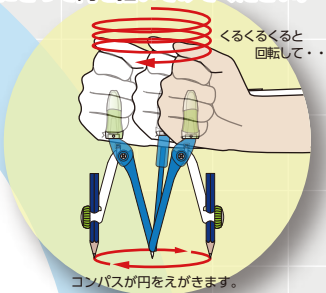

POINT 1
**自然に回って傾く
くるんキャップ**
回転にあわせて自然と傾くのでコンパスを傾けるテクニックがすぐに身につきます。

エラストマー素材
すぐれたフィット感と滑り止め効果を発揮!

POINT 2
**頭つまみを
オフセット**
つまみを脚の中心からずらす事で従来より作図がしやすくなっています。

従来のコンパス vs くるんパス

まわしやすい大型ねじは外れない工夫をしています。

驚! くるんキャップの使い方

1 まず「くるんキャップ」を図のようににぎって円を描いてみてください。

2 なれば指先でつまんで描いて下さい。とても簡単に円が描けます。

3 「くるんキャップ」を取り外して従来通りの作図方法でも描けます。

「くるんキャップ」は安全針カバーになります。

品名	品番	カラー	JANコード	価格	商品サイズ	パッケージサイズ	包装単位	注文数量
スーパーコンパスくるんパス 鉛筆用	SK-767-B	青	034359	本体¥500 (+消費税)	単品サイズ 28×142×19mm プラケースサイズ 155×48×23mm	90×190×25mm	5カード/箱 120カード/梱	個
	SK-767-P	桃	034366					
スーパーコンパスくるんパス 鉛筆用 スリムパック	SK-744-B	青	035714			60×210×23mm	5個/箱・200個/梱	個
スーパーコンパスくるんパス 鉛筆用 学納タイプ	SK-753-K	紺	035110			50×160×25mm	10個/箱・200個/梱	個