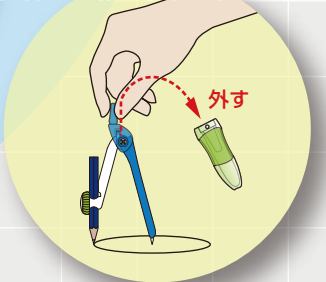

POINT 1
**自然に回って傾く
くるんキャップ**
回転にあわせて自然と傾くのでコンパスを傾けるテクニックがすぐに身につきます。

エラストマー素材
すぐれたフィット感と滑り止め効果を発揮!

POINT 2
**頭つまみを
オフセット**
つまみを脚の中心からずらす事で従来より作図がしやすくなっています。

従来のコンパス vs くるんパス

まわしやすい大型ねじは外れない工夫をしています。

驚! くるんキャップの使い方

1 まず「くるんキャップ」を図のようににぎって円を描いてみてください。

2 なれば指先でつまんで描いて下さい。とても簡単に円が描けます。

3 「くるんキャップ」を取り外して従来通りの作図方法でも描けます。

「くるんキャップ」は安全針カバーになります。

品名	品番	カラー	JANコード	価格	商品サイズ	パッケージサイズ	包装単位	注文数量
スーパーコンパスくるんパス 鉛筆用	SK-767-B	青	034359	本体¥500 (+消費税)	単品サイズ 28×142×19mm プラケースサイズ 155×48×23mm	90×190×25mm	5カード/箱 120カード/梱	個
	SK-767-P	桃	034366					
スーパーコンパスくるんパス 鉛筆用 スリムパック	SK-744-B	青	035714			60×210×23mm	5個/箱・200個/梱	個
スーパーコンパスくるんパス 鉛筆用 学納タイプ	SK-753-K	紺	035110			50×160×25mm	10個/箱・200個/梱	個