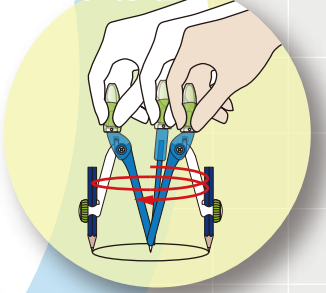

S
60th
ANNIVERSARY

LOCK ON

3hパス
kurun cap

It can be easily
drawn by using
this icon.

It is possible to use it as
a double color.

2WAY STYLE

It is possible to use it
in two ways by
flipping the cap.

The screw is prevented
from coming off.

— 今までのコンパスは難しすぎた。 —

小学生必見! **革 新 的** コンパス登場!!

1 にぎって

2 くるんと

3 回すだけ!

「くるんパス」は、株式会社ソニックの登録商標です。

「くるんキャップ」を使えば
超!カンタンに美しい円が描ける

秘! 描きやすさの秘密

POINT 1
**自然に回って傾く
くるんキャップ**
回転にあわせて自然と傾くのでコンパスを傾けるテクニックがすぐに身につきます。

エラストマー素材
すぐれたフィット感と滑り止め効果を発揮!

POINT 2
**頭つまみを
オフセット**
つまみを脚の中心からずらす事で従来より作図がしやすくなっています。

従来のコンパス vs くるんパス

まわしやすい大型ねじは外れない工夫をしています。

驚! くるんキャップの使い方

1 まず「くるんキャップ」を図のようににぎって円を描いてみてください。

2 なれば指先でつまんで描いて下さい。とても簡単に円が描けます。

3 「くるんキャップ」を取り外して従来通りの作図方法でも描けます。

「くるんキャップ」は安全針カバーになります。

品名	品番	カラー	JANコード	価格	商品サイズ	パッケージサイズ	包装単位	注文数量
スーパーコンパスくるんパス 鉛筆用	SK-767-B	青	034359	本体¥500 (+消費税)	単品サイズ 28×142×19mm プラケースサイズ 155×48×23mm	90×190×25mm	5カード/箱 120カード/梱	個
	SK-767-P	桃	034366					
スーパーコンパスくるんパス 鉛筆用 スリムパック	SK-744-B	青	035714			60×210×23mm	5個/箱・200個/梱	個
スーパーコンパスくるんパス 鉛筆用 学納タイプ	SK-753-K	紺	035110			50×160×25mm	10個/箱・200個/梱	個