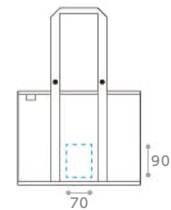

NEW

フタ付キャビネットバッグ
A4ノートPC対応 ユートリム

¥3,600(+消費税)

	JAN	注文数
UT-1091-GL	048301	個
UT-1091-K	048318	個

商品サイズ 400×260×160mm
内寸サイズ 約390×240×150mm
パッケージサイズ 400×260×29mm

1個出荷可能

包装単位:3個/外袋・15個/梱
素材:ポリエステル、紙

最大15.6インチノートPCの収納が可能

たたんで薄型省スペース

仕切板 & ポケット

A4対応

※内寸に対応した物に限りです。

名入れ可能 1色印刷 フルカラー =印刷可能範囲

納期・金額については営業までお気軽にご相談ください。

4 970116 046499
UT-2035-GL【グレー】

4 970116 046505
UT-2035-K【ネイビー】

キャビネットバッグ 12cm幅
A4ファイル対応 ユートリム

¥2,200(+消費税)

	JAN	注文数
UT-2035-GL	046499	個
UT-2035-K	046505	個

商品サイズ 340×260×120mm
内寸サイズ 約330×250×110mm
パッケージサイズ 340×260×20mm

1個出荷可能

包装単位:3個/外袋・30個/梱
素材:ポリエステル、紙

A4対応

たたんで薄型省スペース