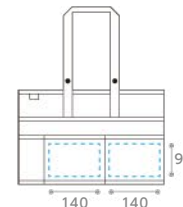

NEW

フタ付キャビネットバッグ
A4ノートPC対応 ユートリム

¥3,600(+消費税)

	JAN	注文数
UT-1091-GL	048301	個
UT-1091-K	048318	個

商品サイズ 400×260×160mm
内寸サイズ 約390×240×150mm
パッケージサイズ 400×260×29mm

1個出荷可能

包装単位:3個/外袋・15個/梱
素材:ポリエステル、紙

最大15.6インチノートPCの収納が可能

たたんで薄型省スペース

仕切板 & ポケット

A4対応

※内寸に対応した物に限りです。

名入れ可能 1色印刷 フルカラー =印刷可能範囲

納期・金額については営業までお気軽にご相談ください。

4 970116 046499
UT-2035-GL【グレー】

4 970116 046505
UT-2035-K【ネイビー】

キャビネットバッグ 12cm幅
A4ファイル対応 ユートリム

¥2,200(+消費税)

	JAN	注文数
UT-2035-GL	046499	個
UT-2035-K	046505	個

商品サイズ 340×260×120mm
内寸サイズ 約330×250×110mm
パッケージサイズ 340×260×20mm

1個出荷可能

包装単位:3個/外袋・30個/梱
素材:ポリエステル、紙

A4対応

たたんで薄型省スペース