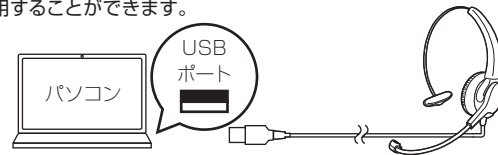

### 1. 各部名称

● 本体

● コントローラー

● コネクタ形状

### 2. 接続方法

パソコンのUSBポートに接続すると、自動でヘッドセットが設定されて使用することができます。

※アプリケーションによっては、アプリケーション側でヘッドセットを使用するための設定をする必要があります。

※アプリケーションのサポートは行っておりません。