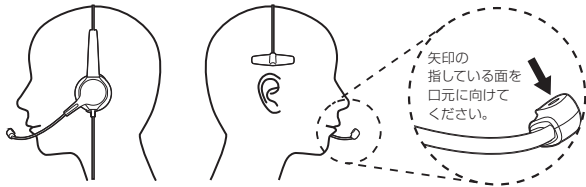

#### ●可動範囲

右図の範囲内で調節することができます。

#### ●装着時

左耳

右耳

図のように左右どちらにつけても使用できます。

イヤークリップで耳をおさえ、サポートパッドは耳の上あたりをおさえてください。マイクは図のように口元に向けてください。

#### ●コントローラー

LEDライトが緑色の点滅をしているとき、ヘッドセットが使用できます。ミュートボタンを押すとマイクがOFFになり、LEDライトは赤色になります。

+ボタン・-ボタンでは音量を設定することができます。