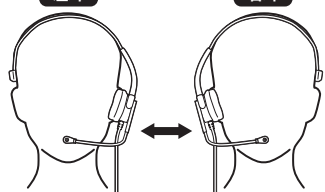

#### ●可動範囲

右図の範囲内で調節することができます。

#### ●装着時

左耳

右耳

図のように左右どちらにつけても使用できます。

イヤークリップで耳をおさえ、サポートパッドは耳の上あたりをおさえてください。マイクは図のように口元に向けてください。