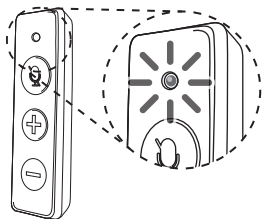

●コントローラー

LEDライトが緑色の点滅をしているとき、ヘッドセットが使用できます。ミュートボタンを押すとマイクがOFFになり、LEDライトは赤色になります。

+ボタン・-ボタンでは音量を設定することができます。

4. お手入れ

注意：お手入れの際は、必ずパソコンから抜いてください。

- 本体は乾いた布でカラ拭きしてください。汚れがひどい場合は湿らせた布をよくしぼってから、本体を拭いてください。
- シンナー、ベンジン等の溶剤で拭かないでください。変形や変色の原因となります。

5. 以下の異常があった場合

- 本体が変形したり、異常に熱くなる。
- 運転中に異常な音が出る。
- こげくさい臭いがする。
- その他、異常や故障がある。

このような症状が見られる場合は、使用を中止してお買い上げ販売代理店、または当社にご相談ください。

6. 製品仕様

本体サイズ・重量	約W140×H150×D50mm・約50g(ケーブル含まず)
ケーブル長	約250cm
主要材質	ABS
インターフェース	USB Type A
対応OS	Windows, macOS ※すべてのパソコン機種で動作を保証するものではありません。
付属品	取扱説明書

ヘッドホン部

周波数特性	100~10,000Hz
インピーダンス	150±5Ω

マイク部

指向性	単一指向性
周波数特性	200~10,000Hz
感度	-40dB±2dB

7. アフターサービス

- 製品が故障した場合は、保証規定に沿ってアフターサービスを承ります。ご自身の分解、修理は行わず、保証書と製品をご持参のうえ、販売店または、当社まで修理をお申し付けください。
- 保証期間はご購入日より6カ月です。保証期間後の修理は有料とさせていただきます。
- 保証書は販売店にて、ご購入日、販売店名等の情報を記入していただき、お受け取りください。

株式会社 ソニック

〒544-0001 大阪市生野区新今里1-11-3
<http://www.sonic-s.co.jp/>

【商品に関するお問い合わせ】

TEL:06-4309-1515
E-mail:sonic@sonic-s.co.jp