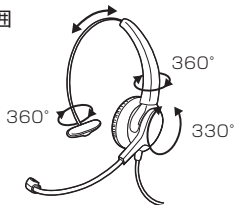

3. 使用方法

●可動範囲