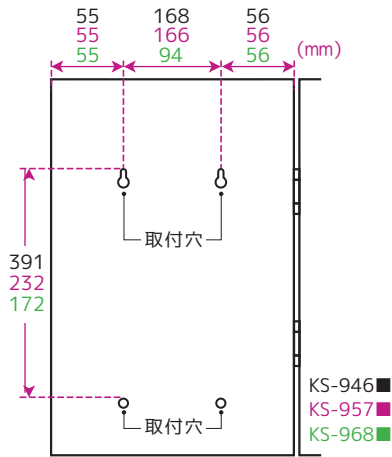

キーボックスの裏の吊り穴位置

暗証番号キーボックス[テンキー式]

KS-7091・7121 裏面

ダイヤル式キーボックス

KS-946・957・968 裏面

キーボックス

KS-615・616・617 裏面