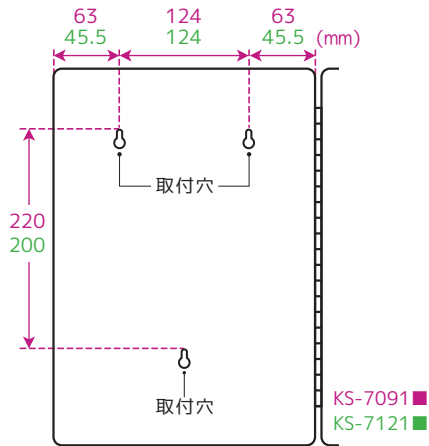

キーボックスの裏の吊り穴位置

暗証番号キーボックス[テンキー式]

KS-7091・7121 裏面

ダイヤル式キーボックス

KS-946・957・968 裏面

キーボックス

KS-615・616・617 裏面