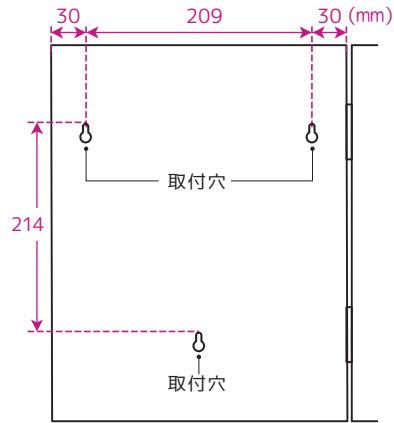

キーボックスの裏の吊り穴位置

暗証番号キーボックス[テンキー式]

KS-7091・7121 裏面

ダイヤル式キーボックス

KS-946・957・968 裏面

キーボックス

KS-615・616・617 裏面