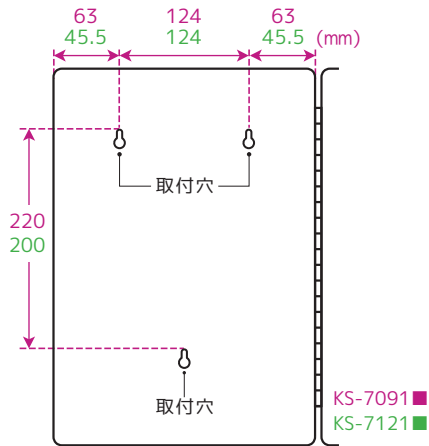

キーボックスの裏の吊り穴位置

暗証番号キーボックス[テンキー式]

KS-7091・7121 裏面

ダイヤル式キーボックス

KS-946・957・968
KS-7015・7023・7048 裏面

キーボックス

KS-4501・4735・4769 裏面