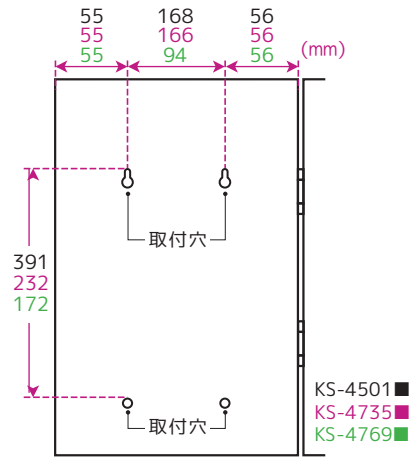

キーボックスの裏の吊り穴位置

暗証番号キーボックス[テンキー式]

KS-7091・7121 裏面

ダイヤル式キーボックス

KS-946・957・968
KS-7015・7023・7048 裏面

キーボックス

KS-4501・4735・4769 裏面