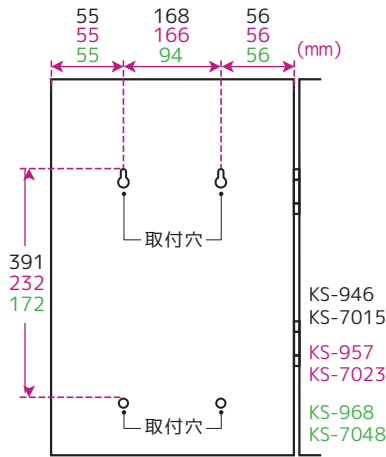

キーボックスの裏の吊り穴位置

暗証番号キーボックス[テンキー式]

KS-7091・7121 裏面

ダイヤル式キーボックス

KS-946・957・968
KS-7015・7023・7048 裏面

キーボックス

KS-4501・4735・4769 裏面