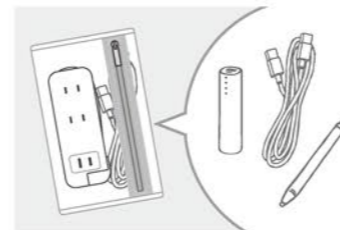

utlim^{el}

スリムポータブルコンセント ポーチ付

utlim series' products fit everywhere,
and help you to work relaxedly like never before.

コンセントまわりスッキリ。
ポーチ付で携帯しやすい

USBポート付+収納できるコードのスリム設計。
ポーチ付でケーブル類とまとめて携帯もラクラク!

ケーブルなど小物をまとめて持ち運び

本体価格 ¥3,700 (税込価格 4,070円)

入数	5個/外箱 30個/梱	1個出荷OK
主要材質	ポリカーボネート	
商品サイズ	約48×126×26mm	
パッケージサイズ	130×210×28mm	
重量	約165g(パッケージ含む)	

typeA
&
typeC

4 970116 053060
UL-6357-W【ホワイト】

4 970116 053077
UL-6357-K【ネイビー】

スリムポータブルコンセント ポーチ付
USB-Ax3 ユートリムエル

Variation 複数同時充電

ACコンセントx3
・合計1400Wまで

USBポートx3
・3ポート合計
最大5V 3.4A

共通
スマート IC機能
トラッキング 防止プラグ

UL-6345
typeA x3

収納できる
コード(約15cm)

ACコンセントx3
・合計1400Wまで

スマート IC機能
トラッキング 防止プラグ
PD18W USB Type-Cのみ

UL-6357
typeC
typeA

USBポートx2
・2ポート合計 最大5V 3A
Type-A/ Type-C(PD)

収納できる
コード(約15cm)

日本国内専用 1 接続機器を自動的に検知し、最適な電流で充電を行う機能です。機器に必要な以上の電流が流れ、安全に充電が可能です。
2 ACプラグの根元に絶縁処理を施しており、トラッキング現象(プラグとコンセントの間に付着したほこりが空気中の湿気を吸収し、プラグの間に電流が流れ、発熱・発火を起こす現象)による火災の防止に役立ちます。
3 USB Power Delivery (USB PD)
最大100Wまでの送電を可能にするUSB規格です。(本製品の最大出力は18Wです。)
充電する機器(スマートフォンやタブレットなど/充電器/その2つを繋げるケーブル)の3点全てがUSB PDに対応していなければ、その性能は発揮されませんのでご注意ください。