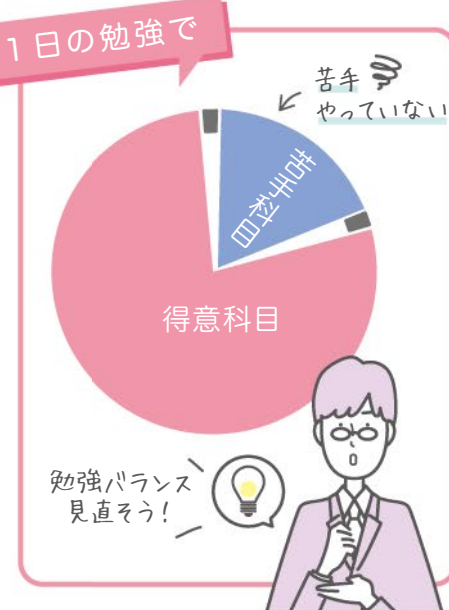

Check

時間経過を

円グラフ
で

視覚化

=勉強バランスが一目で分かる!

勉強に役立つ
使い方はこちら

勉強バランス整えて、学習効率 UP!

LAP
機能で

タイパ判定

勉強ペースの見える化・分析！

“時間かかりすぎ”な部分を見える化！

使い方

ダイヤルを回して時間をセット。スタートボタンを押します。

メモリはセットした時間を100%として表示。経過時間に合わせ色相が減っていきます。

終了時間を光と電子音でお知らせ&カウントアップで、超過時間を計測します。

カウントUP&DOWN 時刻表示 キーロック機能で誤作動防止