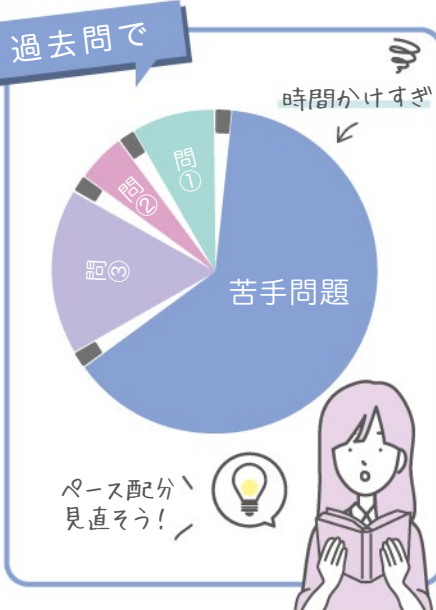

Check

時間経過を

円グラフ
で

視覚化

=勉強バランスが一目で分かる!

勉強に役立つ
使い方はこちら

勉強バランス整えて、学習効率 UP!

LAP
機能で

タイパ判定

勉強ペースの見える化・分析！

“時間かかりすぎ”な部分を見える化！

使い方

ダイヤルを回して時間をセット。スタートボタンを押します。

メモリはセットした時間を100%として表示。経過時間に合わせ色相が減っていきます。

終了時間を光と電子音でお知らせ&カウントアップで、超過時間を計測します。

カウントUP&DOWN 時刻表示 キーロック機能で誤作動防止