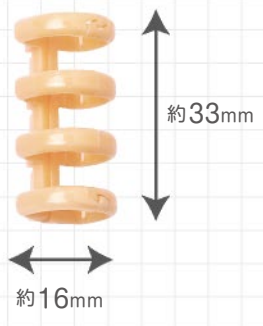

まとめたい派に

毎日の
プリント整理に

プリント×ルーズリーフ
一緒に管理で効率UP

Loose-Leaf
Ring

パンチと合わせて
使える

リングで
持ち出し学習

Loose-Leaf
Punch

【対応用紙】
A5 (20穴) B5 (26穴) A4 (30穴)
最大穴あけ枚数: 5枚
2つ折り時は、2枚まで

2穴の
紙やぶれ問題
ピリッ 負荷の集中を
6穴で
解決!

教科で
色分け♪

持ち運びに便利

教科別や必要な数量のルーズリーフを綴じて持ち運べます。リングの取付もカンタン♪

【ルーズリーフパンチ 6穴式 コンパクト】

品番	JANコード	カラー	価格	サイズ	包装単位	ご注文数量
SP-8701-W	055453	ホワイト	本体価格 1,600円 (税込価格) (1,760円)	単品サイズ 95×59×57mm パッケージサイズ 95×180×42mm	3個/外箱 54個/梱	W 個 LB 個
SP-8701-LB	055880	ライトブルー				

【ルーズリーフパンチ&リング DPセット】

品番	セット内容	価格	ご注文数量
DP-9300	JAN:4970116056382		
SP-8701-W	3個	本体価格 14,600円 (税込価格) (16,060円)	
SP-8701-LB	3個		
SP-8763	10袋		セット

什器サイズ: W300×H450×D190mm

【ルーズリーフリング 4穴式 8個入】

品番	JANコード	価格	サイズ	包装単位	ご注文数
SP-8763	055460	本体価格 500円 (税込価格) (550円)	単品サイズ 17×33×16mm パッケージサイズ 100×120×17mm	5袋/外箱 200袋/梱	袋