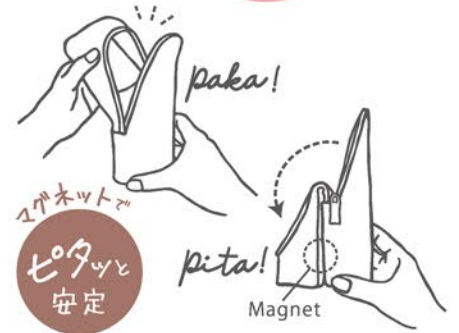

A6
対応

特許

国際
特許

LB

● UT-1492-LB[ライトブルー]

P

● UT-1492-P[ピンク]

コスメやトラベルグッズをコンパクトに
まとめることもできる。