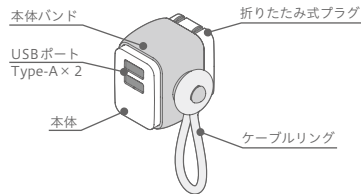

このたびはお買い上げいただき、誠にありがとうございます。安全にお使いいただくために、この説明書をお読みの上、正しくご使用ください。

安全上のご注意

製品による人への危害や、財産への損害を未然に防止する為に必要な事が記載されています。内容をご理解の上、正しくご使用ください。

警告 誤った使い方をすると、死亡または重傷を負う恐れのある内容です。

●本製品を日本国内以外で使用しないでください。容量を超える接続をした場合、火災や故障の恐れがあります。●プラグは家庭用コンセントにしっかりと奥まで差し込んで使用してください。●プラグがゆるくて抜けそうな場合は、使用しないでください。●付属のケーブルバンドでケーブルを束ねた状態のまま、充電行為を行わないでください。断線や火災のおそれがあります。●使用中、本体が温くなることはありますが、触れられないほど熱くなったり、異臭や変形が起こった場合はすぐに使用を中止してください。●煙や、こげくさい臭い等の異常が発生した場合は、すぐに使用をやめてください。感電、火災のおそれがあります。●コードが傷ついていたり、被覆が剥がれた状態で使用しないでください。感電、火災の恐れがあります。●分解、修理、改造をしないでください。感電や、けがの恐れがあります。●水のかかる場所で使用したり、濡れた手で本体を触らないでください。感電やショートによる火災の原因となります。●乳幼児の手の届かないところでご使用ください。また6才未満のお子様のご使用になる場合は、保護者のもとでご使用ください。事故、けがをする恐れがあります。●本体のすき間に金属類・鉛筆・燃えやすいものなどを差し込まないでください。火災、感電のおそれがあります。●ほこりが溜まった状態で使用しないでください。火災、事故の原因となります。

注意 誤った使い方をすると、けがを負ったり財産に被害がでる恐れのある内容です。

●USBポートは2ポート合計5V2.4A以内でご使用ください。●USB充電器は消耗品です。定期的な点検を行い、異常があれば新しいものに取り替えてください。(3~4年が交換の目安といわれています。)●USBポートの向きを確認して差し込んでください。間違えて差し込むと故障の原因となります。●落下など強い衝撃を与えないでください。故障、事故の原因となります。●屋外、直射日光のあたる場所、湿気のある場所での使用は避けてください。故障、事故の原因となります。●長時間使用しないときは、本製品を抜いてください。感電、火災の原因となります。

■各部名称

■スマートIC機能

接続機器を自動的に検知し、最適な電流で充電を行う機能です。機器に必要な以上の電流が流れないため、安全に充電を行うことができます。

■使用方法

使用する前に、本製品と接続先にホコリ等が付着していないことをご確認ください。プラグを壁面等にある家庭用コンセントにしっかりと差し込んでから、USBポートにお手持ちの機器を接続し、ご使用ください。USBポートへの接続時は接続する向きを確認してください。

■お手入れ

定期的にはこりや汚れを乾いた布で取り除いてください。シンナー、ベンジン等の溶剤で拭かないでください。